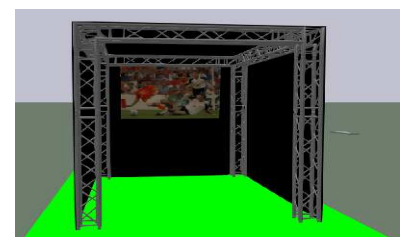

Indoor- Projektionsbox 5m x 7m

Höhe ca. 5m, zur Verdunkelung der Leinwand gegen Sonnenlicht,
mit schwarzem Bühnenmolton schwer entflammbar B1

Mietpreis kompl. WM-Zeitraum	auf Anfrage
Mietpreis Halbfinale + Finale	auf Anfrage
Mietpreis 1 Wochenende	620,00 €*